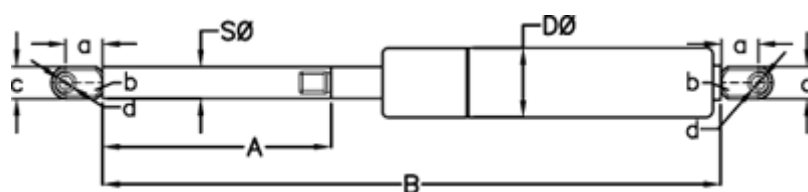

Varenummer: 049052RJ0475P1T1

Beskrivelse: Stabilus Lift-O-Mat Gasfjeder 9052RJ-P1T1 0475N  
03 08 100 0475 - Rustfast AISI 316

## Mål

A = 100

a = 18

b = 10

B = 249 +/-2

c = 15

d = 8.1

D Ø = 18